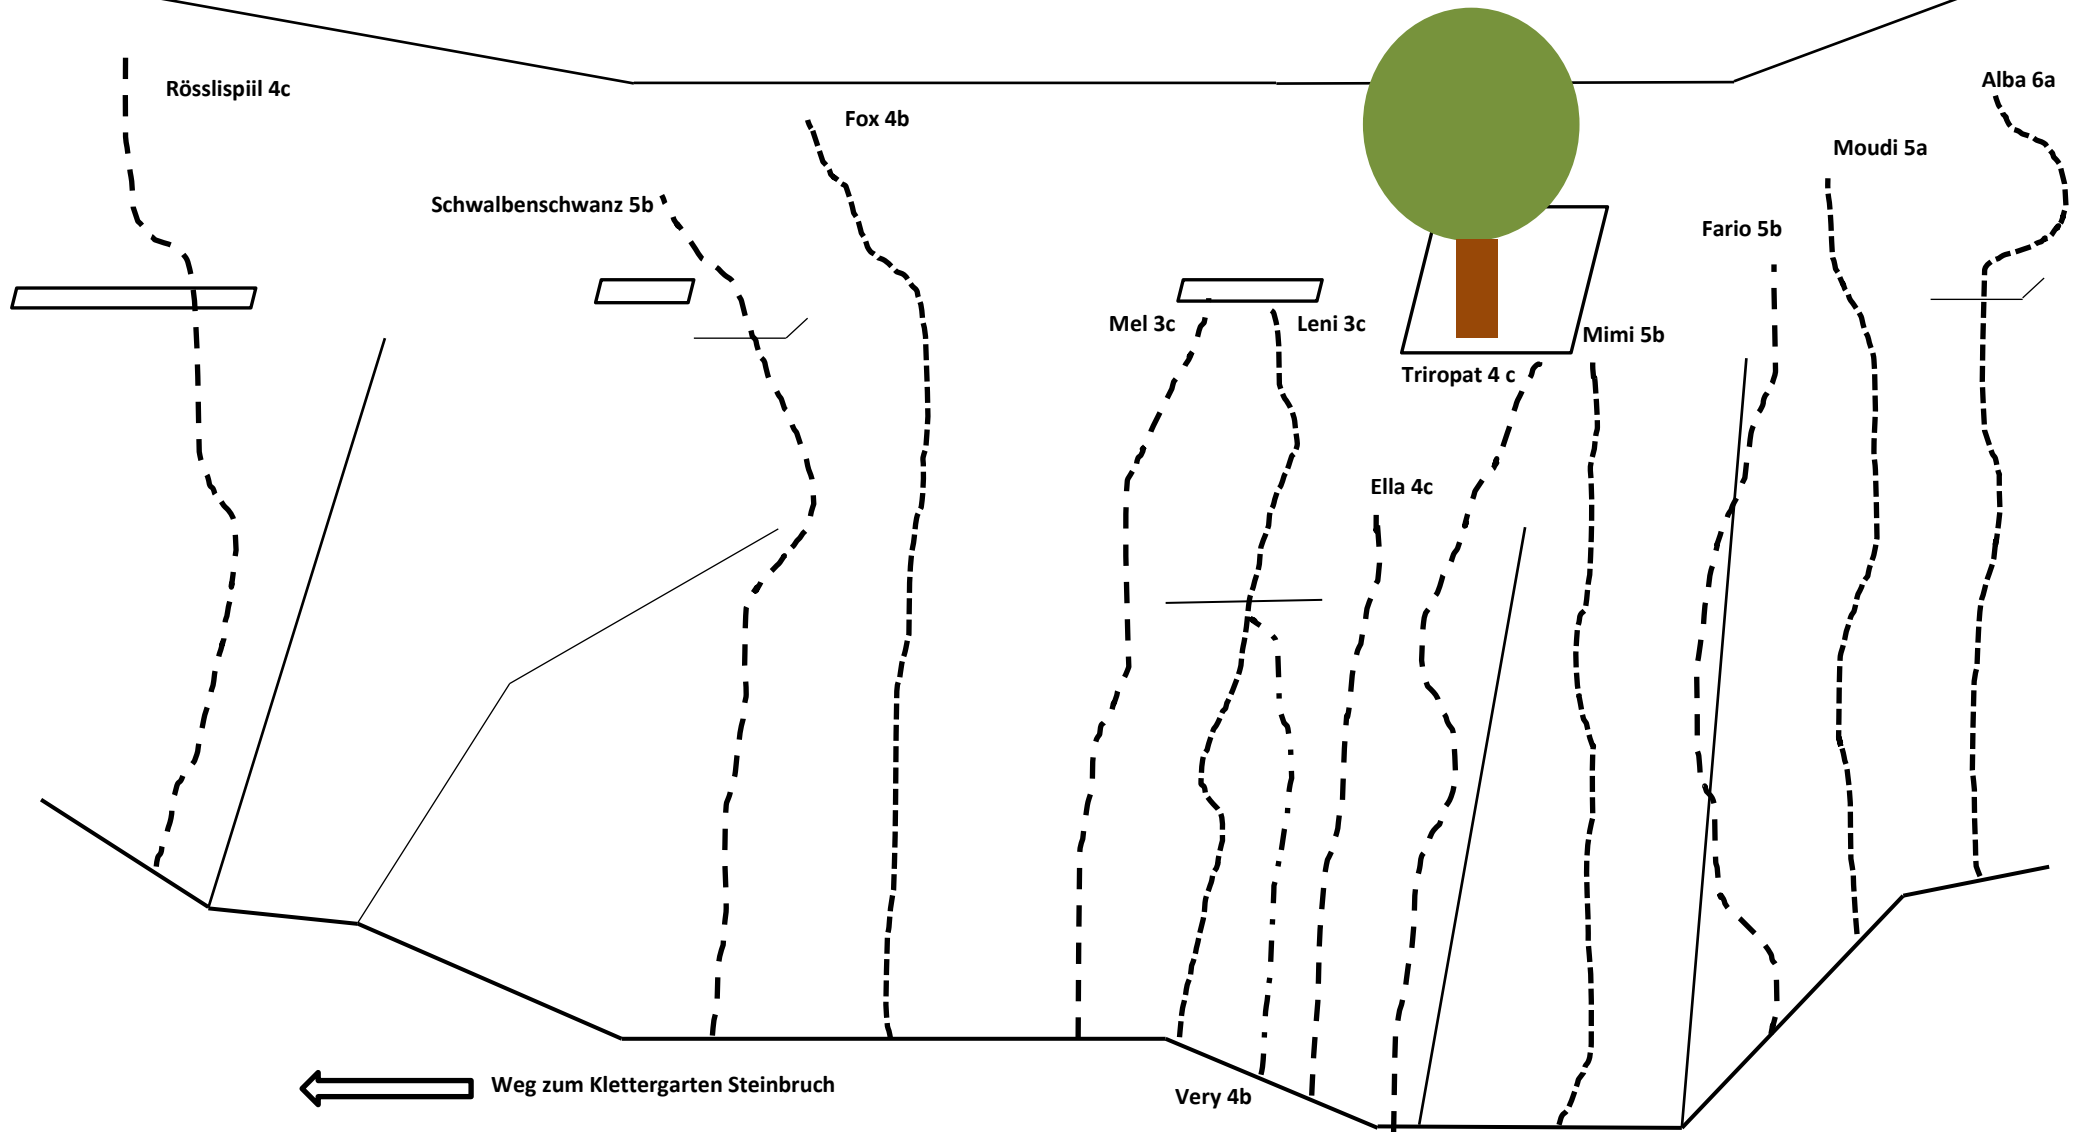

Klettergarten Wimmis Steinbruch rechts Koordinaten: 613.524/168.167 Höhe: 15 bis 20 Meter Express: 10 Einrichter: Felix Maurhofer, Mithilfe Martin Weibel

Weitere Topos unter: www.mountainfokus.com

Triropat wurde von Tristan Griffiths, Patrik Amstutz und Robin Reusser eingerichtet.