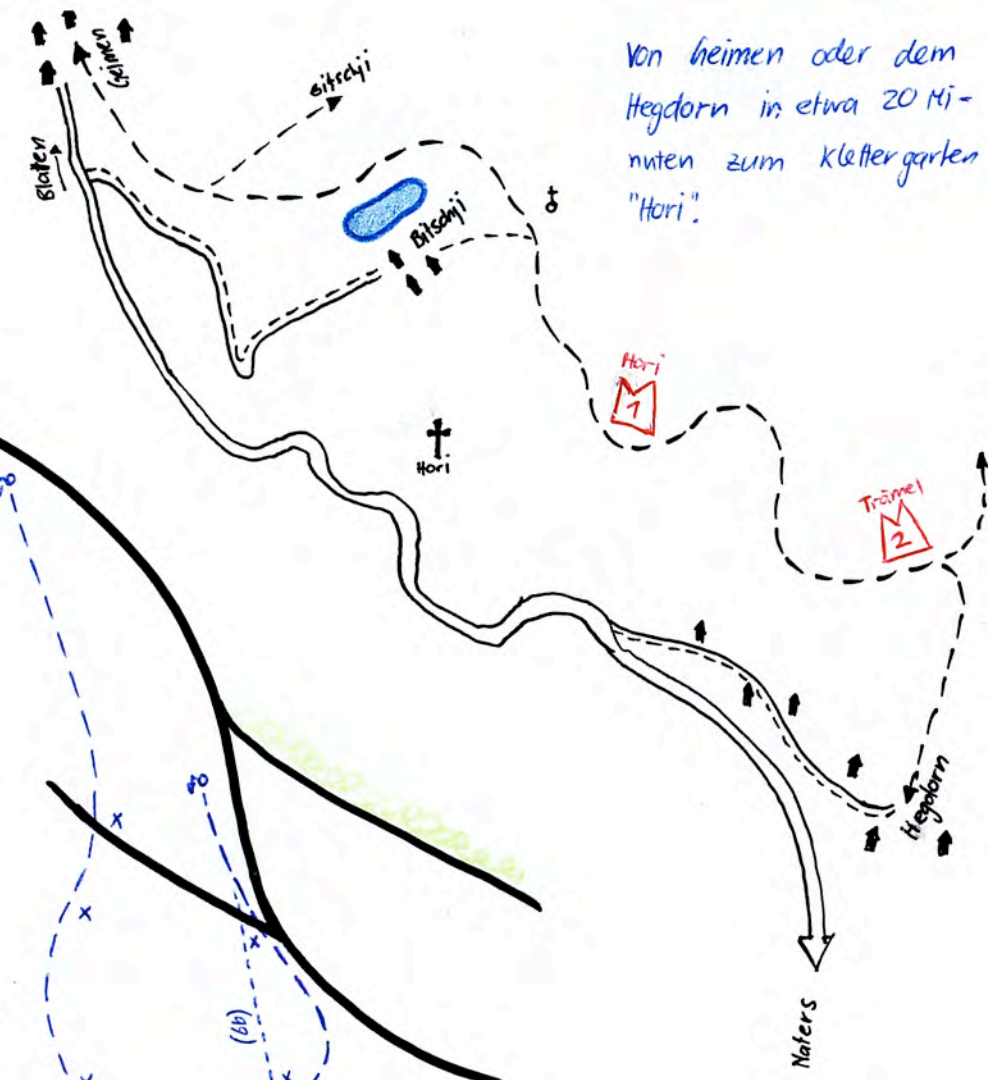

Amadeo Rüedi

- | | |
|-----------------------|-----|
| ① Schwammhaar | 5c+ |
| ② geschichtete Hoage | 6c+ |
| ③ witte Schweicher | 6b+ |
| ④ Chlack | 6c+ |
| ⑤ Stachel | 7a+ |
| ⑥ Quarzfabrik | 5c+ |
| ⑦ bizji Wackel-Dackel | 5a |
| ⑧ Tower of power | 6b+ |

Von heimen oder dem Hegdorn in etwa 20 Minuten zum Klettergarten "Hori".