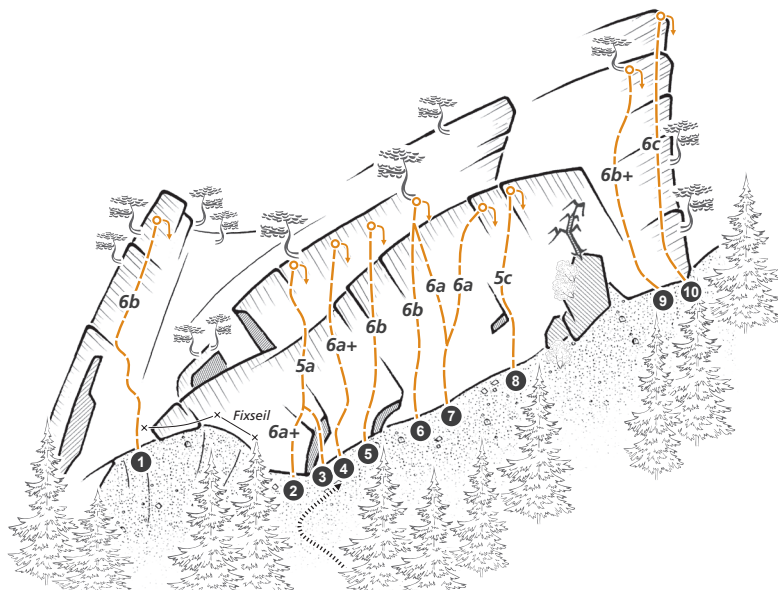

Sektor: Gross Schijen Einstieg: 1500 m Länge: 25 m Exp: W

Sektor: Gross Schijen Einstieg: 1520 m Länge: 10 - 50 m Exp: W

keine	1 - 24
20'	
70 m	
12	
ja	
nein	
keine	

1 Chasper	6b	13 Pretty women	6c
2 Steinmetz	6a+	14 Projekt Eigerwand	7a+
3 Steinmetz Variante	5a	15 Freundschaftsweg	6c
4 Nachzügler	6a+	16 Weg durch die Mitte	6c
5 Alma	6b	17 Startschuss	6c+
6 Himmelsleiter	6b	18 Dr Sexli Trütsch	6c+
7 No name	6a	19 Augenweide	6b
8 Wolkenbruch	5c	20 Tante Ju	6b, 6c
9 Alpinreise	6b+	21 Sightseeing	6a+
10 3G only	6c	22 No name	6b+
11 The bright side of life	6b+	23 No name	7a
12 In search of excellence	7c	24 No name	5c