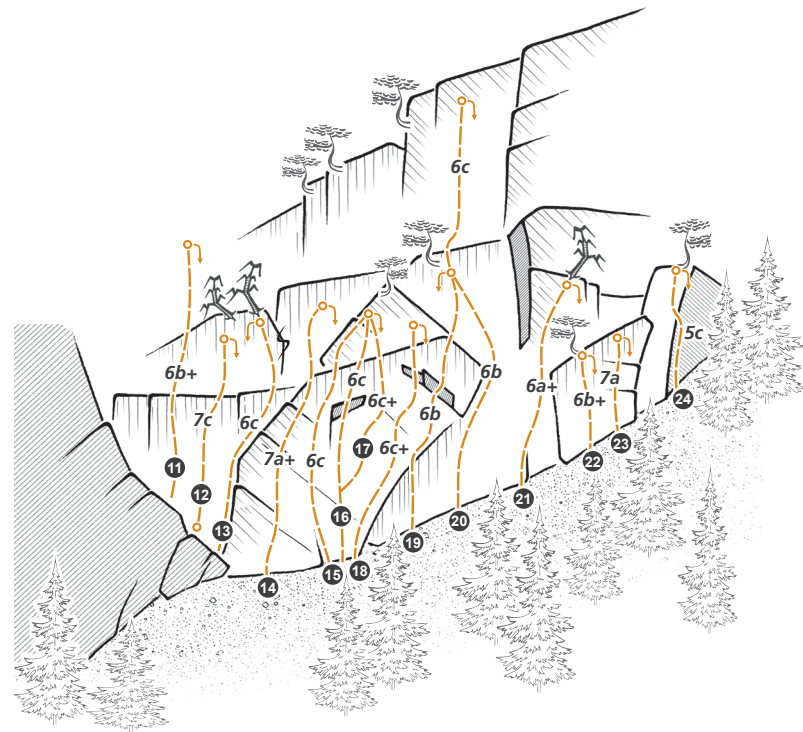

Sektor: Gross Schijen Einstieg: 1500 m Länge: 25 m Exp: W

Sektor: Gross Schijen Einstieg: 1520 m Länge: 10 - 50 m Exp: W

keine	1 - 24
20'	
70 m	
12	
ja	
nein	
keine	

1 Chasper	6b	13 Pretty women	6c
2 Steinmetz	6a+	14 Projekt Eigerwand	7a+
3 Steinmetz Variante	5a	15 Freundschaftsweg	6c
4 Nachzügler	6a+	16 Weg durch die Mitte	6c
5 Alma	6b	17 Startschuss	6c+
6 Himmelsleiter	6b	18 Dr Sexli Trütsch	6c+
7 No name	6a	19 Augenweide	6b
8 Wolkenbruch	5c	20 Tante Ju	6b, 6c
9 Alpinreise	6b+	21 Sightseeing	6a+
10 3G only	6c	22 No name	6b+
11 The bright side of life	6b+	23 No name	7a
12 In search of excellence	7c	24 No name	5c